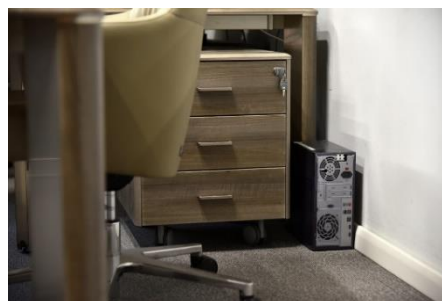

Medidas:

S	Alto 20cms. Largo 20.5cms. Ancho 805cms.
M	Alto 30cms. Largo 29.5cms. Ancho 12.5cms.
L	Alto 44.5cms. Largo 44.5cms. Ancho 19cms.
XL	Alto 60 cms. Largo 59cms. Ancho 25cms.

VIDEO

<https://www.youtube.com/watch?v=I6lUt4FtjQ0&pbjreload=10>

Importa y Distribuye en Chile www.chilefog.cl